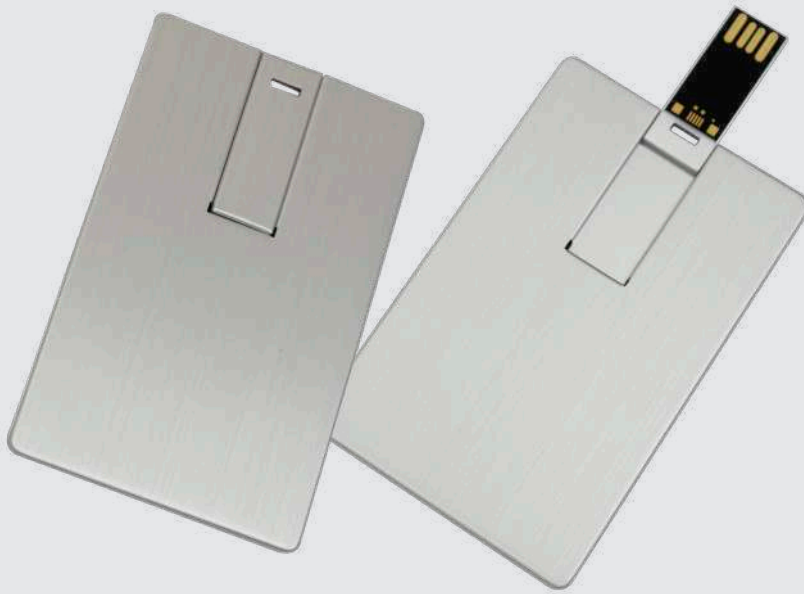

## OTG USB Flash

Code :SF1

16G

Code :SF4

8G

Code :S79

Metal USB Flash

Code :MC2