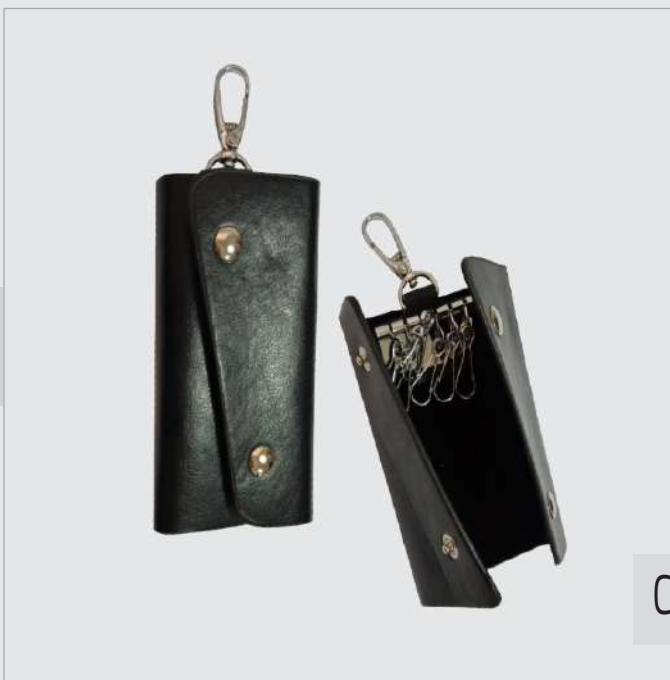

# Keychain

Code :Kc-105-Silver

Code :Kc 105 fabric silver

Code :Kc 104